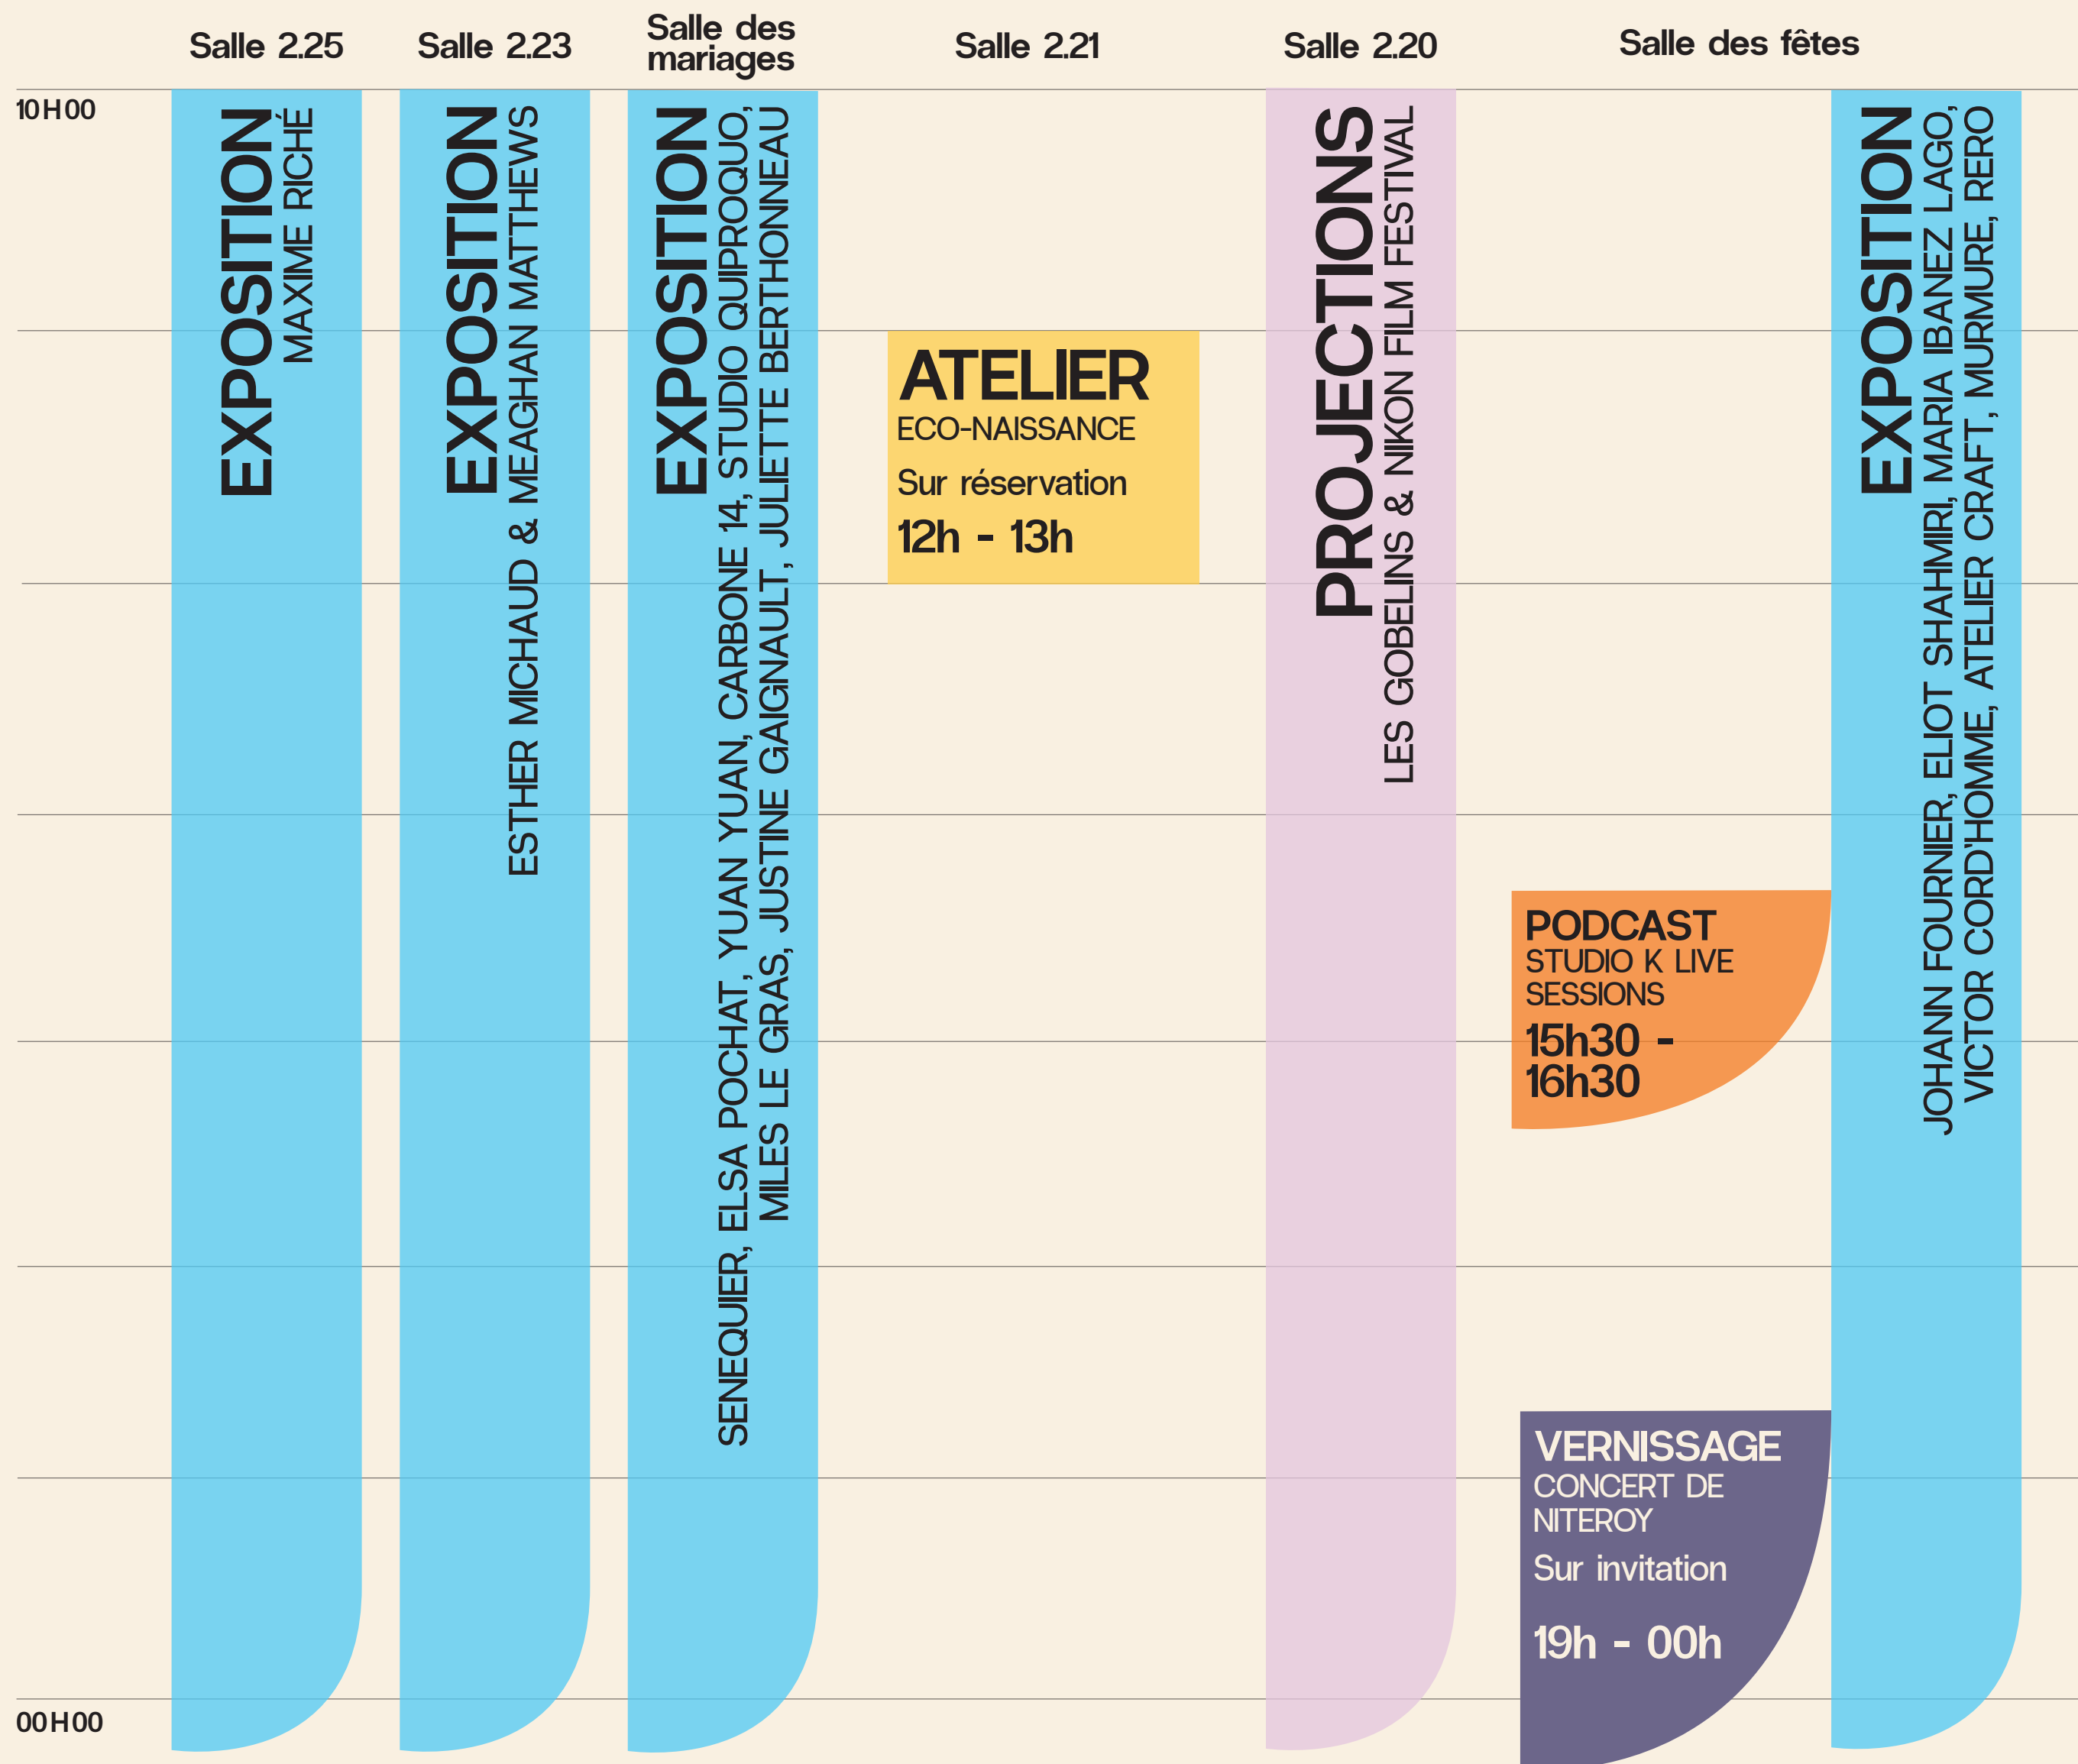

14 SEPTEMBRE 2023