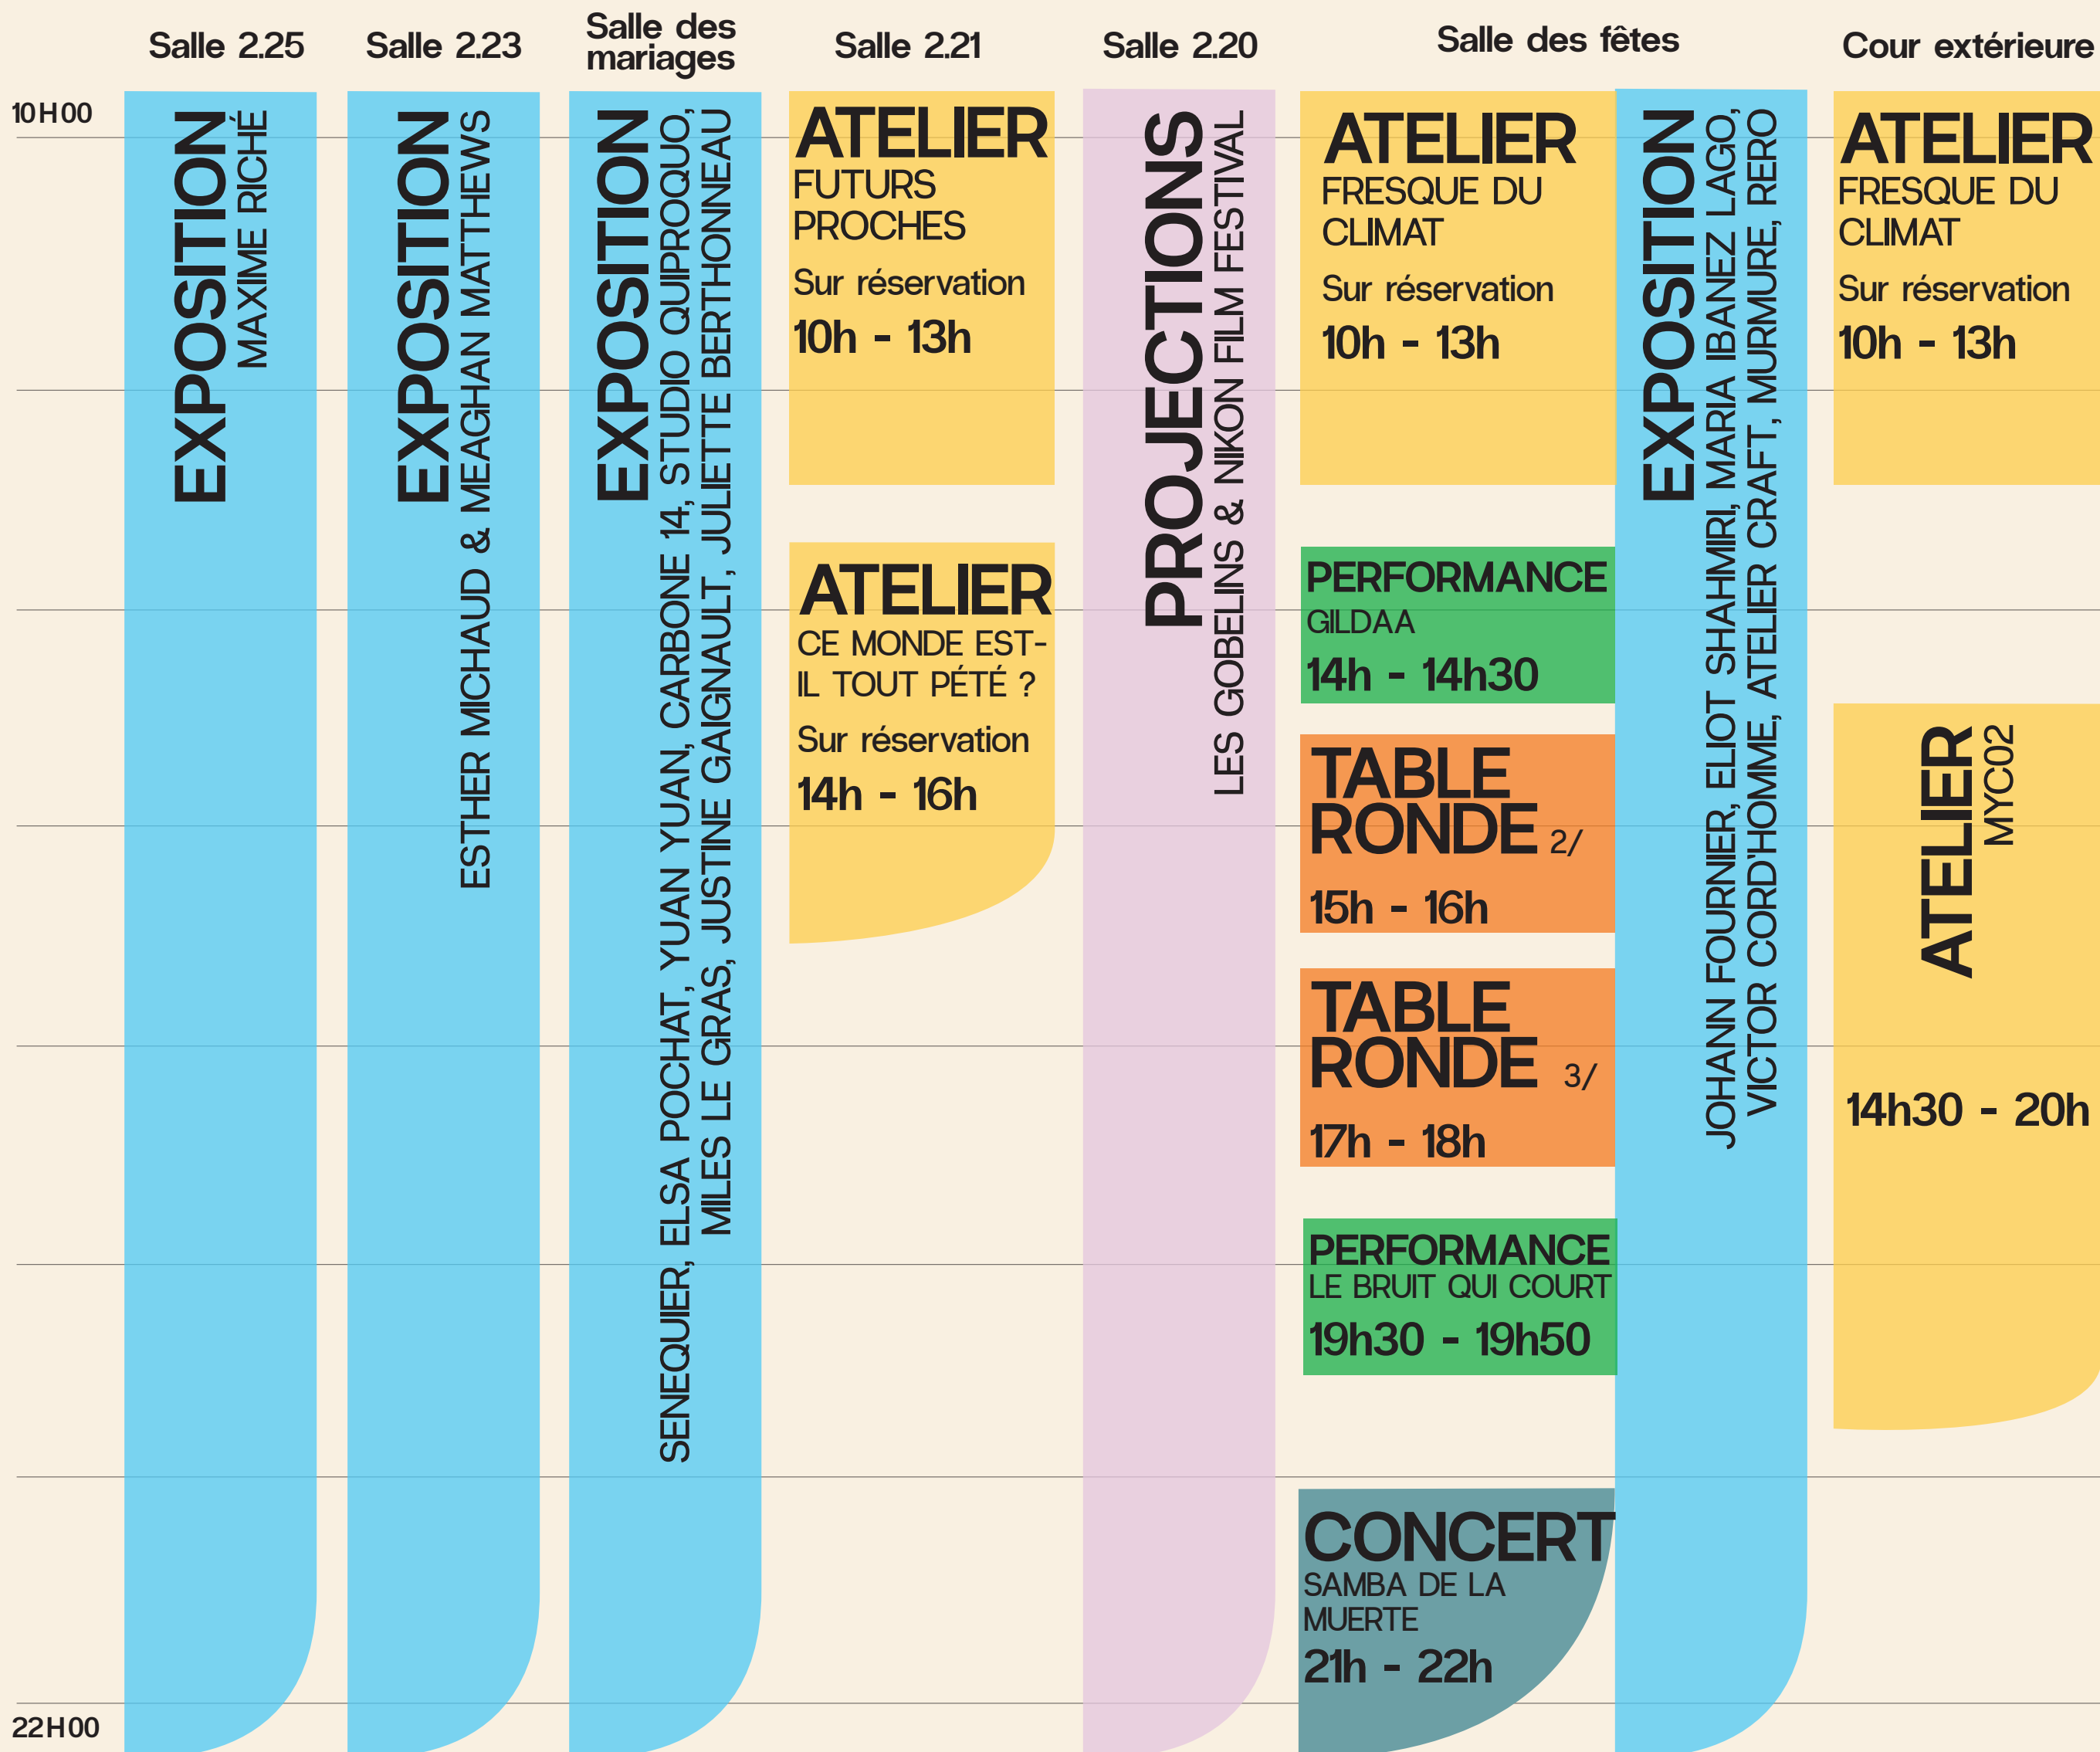

### TABLE RONDE

4/ Quels imaginaires pour dépasser l'éco-anxiété ?

### PERFORMANCE

Minuit 12

# 14 SEPTEMBRE 2023

# 17 SEPTEMBRE 2023

	Salle 2.25	Salle 2.23	Salle des mariages	Salle 2.21	Salle 2.20	Salle des fêtes	Cour extérieure
10H00	<b>EXPOSITION</b> MAXIME RICHE	<b>EXPOSITION</b> ESTHER MICHAUD & MEAGHAN MATTHEWS	<b>EXPOSITION</b> SENEQUIER, ELSA POCHAT, YUAN YUAN, CARBONE 14, STUDIO QUIPROQUO, MILES LE GRAS, JUSTINE GAIGNAULT, JULIETTE BERTHONNEAU	<b>ATELIER</b> Sur réservation 10h - 13h	<b>PROJECTIONS</b> LES GOBELINS & NIKON FILM FESTIVAL		<b>EXPOSITION</b> JOHANN FOURNIER, ELIOT SHAHMIRI, MARIA IBANEZ LAGO, VICTOR CORD'HOMME, ATELIER CRAFT, MURMURE, RERO
						<b>PERFORMANCE</b> MINUIT 12 14h - 14h30	
						<b>TABLE RONDE</b> 4/ 15h - 16h	<b>ATELIER</b> LITTLE BIG IMPACT 14h30 - 16h30
19H00							